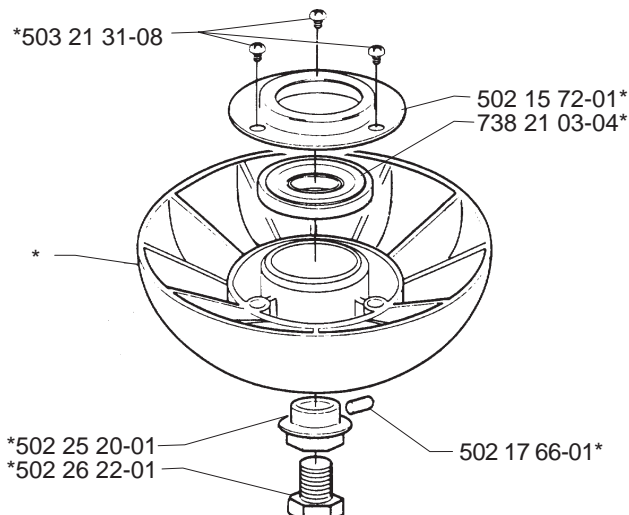

### Trimmy cord

Product	Product No.
<b>1,5 mm</b>	
15 m blue	531 00 38-55
10 m reel for 300 S	506 68 26-01
10 m reel for Duo	964 63 57-00
10 st for 6 RC	531 00 38-51
<b>2,0 mm</b>	
15 m green	531 00 38-56
90 m green	531 00 38-57
<b>2,4 mm</b>	
15 m orange	531 00 38-58
90 m orange	531 00 38-59
240 m orange	531 00 38-60
<b>3,0 mm</b>	
15 m red	531 00 38-61
90 m red	531 00 38-62
240 m red	531 00 38-63
<b>3,3 mm</b>	
75 m white	502 26 19-03
<b>Pre cut for Trimmy Fix</b>	
20 strings 2,4 mm	502 13 86-01