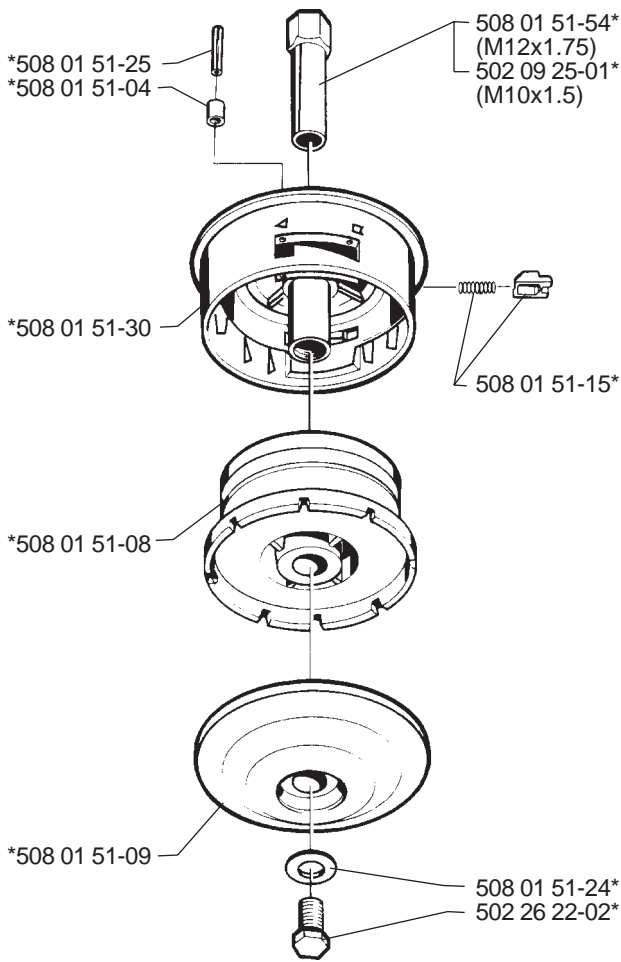

# Cabezales

Spare parts

Ersatzteile

Pièces détachées

Reserve onderdelen

Repuestos

Reservdelar

**Trimmy S** \*compl 508 01 01-02

**Trimmy SII** \*compl 502 26 08-01

**Trimmy H2 M10 (1"+20mm)** \*compl 531 00 60-92  
**Trimmy H2 M12 (1"+20mm)** \*compl 531 00 38-64

Correction: 531 00 42-63

M8V (M10x1.25) 531 00 42-78  
 (M12x1.75) 531 00 42-62  
 M10V (M10x1.25) 531 00 42-78  
 (M12x1.75) 531 00 42-67  
 Correction: 531 00 42-68

**Trimmy Hit Pro M10** \*compl 503 78 78-01

**Superauto II** \*compl 531 00 38-91  
**Superauto II 1"** \*compl 531 00 60-93

**Tri Cut M10x1.25 (300mm)** compl 531 00 38-11  
**Tri Cut M12x1.75 (300mm)** compl 531 00 38-24