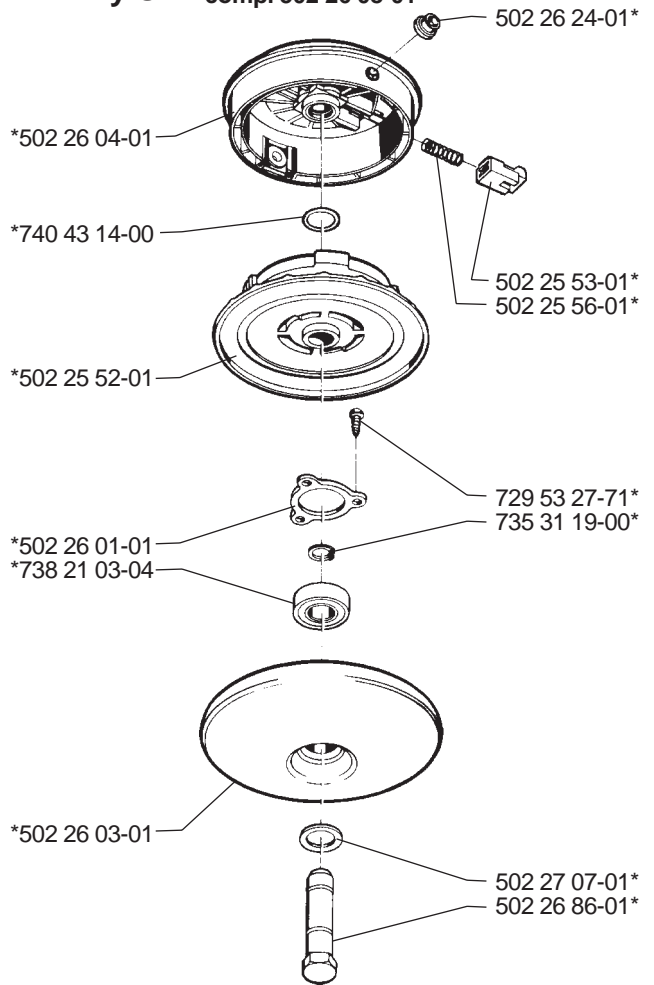

# Têtes du coupe-bordure

# Cabezales

Spare parts

Ersatzteile

Pièces détachées

Reserve onderdelen

Repuestos

Reservdelar

**Trimmy S** \*compl 508 01 01-02

**Trimmy SII** \*compl 502 26 08-01

**Trimmy H2 M10 (1"+20mm)** \*compl 531 00 60-92  
**Trimmy H2 M12 (1"+20mm)** \*compl 531 00 38-64

Correction: 531 00 42-63

M8V (M10x1.25) 531 00 42-78  
 (M12x1.75) 531 00 42-62  
 M10V (M10x1.25) 531 00 42-78  
 (M12x1.75) 531 00 42-67  
 Correction: 531 00 42-68

**Trimmy Hit Pro M10** \*compl 503 78 78-01

**Superauto II** \*compl 531 00 38-91  
**Superauto II 1"** \*compl 531 00 60-93

**Tri Cut M10x1.25 (300mm)** compl 531 00 38-11  
**Tri Cut M12x1.75 (300mm)** compl 531 00 38-24