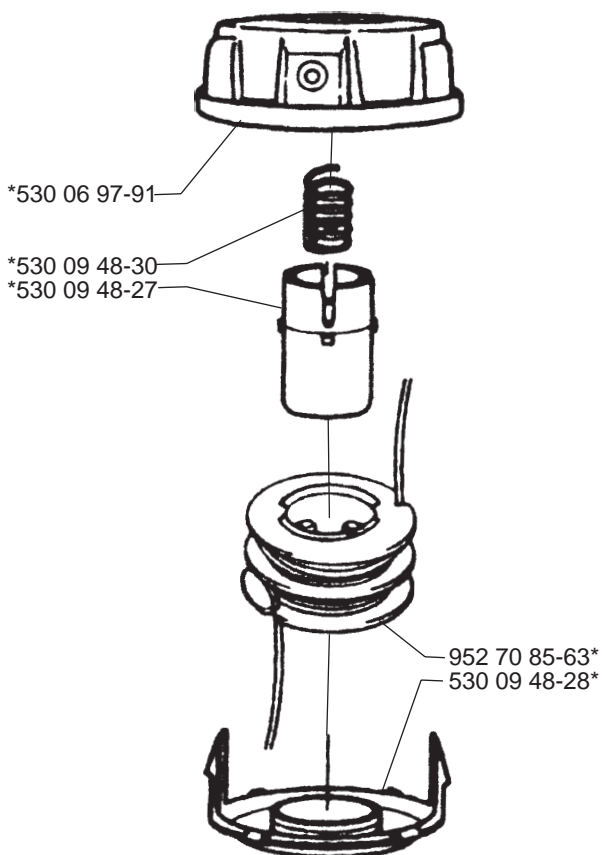

Trimmy Hit VI L *compl 952 71 55-81