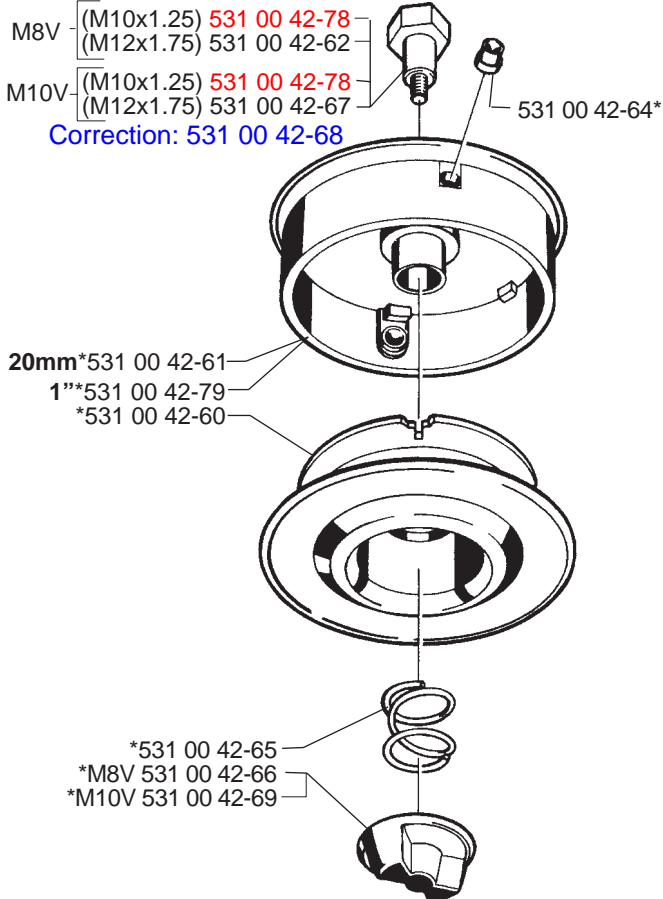

# Cabezales

Spare parts

Ersatzteile

Pièces détachées

Reserve onderdelen

Repuestos

Reservdelar

**Trimmy S** \*compl 508 01 01-02

**Trimmy SII** \*compl 502 26 08-01

**Trimmy H2 M10 (1"+20mm)** \*compl 531 00 60-92  
**Trimmy H2 M12 (1"+20mm)** \*compl 531 00 38-64

Correction: 531 00 42-63

M8V (M10x1.25) 531 00 42-78  
 (M12x1.75) 531 00 42-62  
 M10V (M10x1.25) 531 00 42-78  
 (M12x1.75) 531 00 42-67  
 Correction: 531 00 42-68

**Trimmy Hit Pro M10** \*compl 503 78 78-01

**Superauto II** \*compl 531 00 38-91  
**Superauto II 1"** \*compl 531 00 60-93

**Tri Cut M10x1.25 (300mm)** compl 531 00 38-11  
**Tri Cut M12x1.75 (300mm)** compl 531 00 38-24

### Trimmy cord

Product	Product No.
<b>1,5 mm</b>	
15 m blue	531 00 38-55
10 m reel for 300 S	506 68 26-01
10 m reel for Duo	964 63 57-00
10 st for 6 RC	531 00 38-51
<b>2,0 mm</b>	
15 m green	531 00 38-56
90 m green	531 00 38-57
<b>2,4 mm</b>	
15 m orange	531 00 38-58
90 m orange	531 00 38-59
240 m orange	531 00 38-60
<b>3,0 mm</b>	
15 m red	531 00 38-61
90 m red	531 00 38-62
240 m red	531 00 38-63
<b>3,3 mm</b>	
75 m white	502 26 19-03
<b>Pre cut for Trimmy Fix</b>	
20 strings 2,4 mm	502 13 86-01